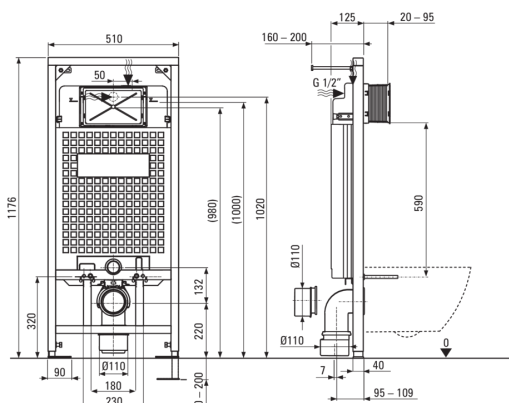

PEONIA

Set WC, îngropat

Codul produsului: CDEN6ZPW
Culoarea: nero, alb

Cadru wc îngropat

Reglarea înălțimii cadrului [mm]	200
Capacitatea rezervorului [l]	9
Evacuare dublă [l]	3/6
Conceput pentru un cadru ușor	Da
Conceput pentru instalare în fața unui perete portant	Da
Robinet de conexiune g1/2"	Da
Evacuare și umplere silențioase	Da
Distanța șuruburilor de montare 180 mm și 230 mm	Da

Vas wc

Finisaj	nero, alb
Tipul bordurii	fără bordură
Piese îngropate	Da

Capac wc

Capac wc cu închidere lentă	Da
Capac wc delicat	Da
Balamale cromate	Da
Detășare rapidă a capacului	Da
Antibacterian	Da

Butoane pentru cadru

Finisaj	nero
Tipul suprafeței	mat
Tipul butonului	dublu

Caracteristici:

- Ceramică solidă și rezistentă care nu își pierde proprietățile după o folosință îndelungată
- Conceput pentru instalare cu un cadru încastrat mecanic cu supapă de evacuare de 3/6 l
- În cazul coloanelor de susținere pneumatice este necesar un orificiu suplimentar pentru limitarea debitului de apă.
- Cuvă fără bordură pentru curățare și igienizare ușoară
- Buton dublu, care permite reglarea volumului de apă folosit
- Sistem de instalare cu elemente de fixare mascate
- Agent de curățare special, sigur pentru suprafețele curățate
- Capac de WC cu închidere lentă